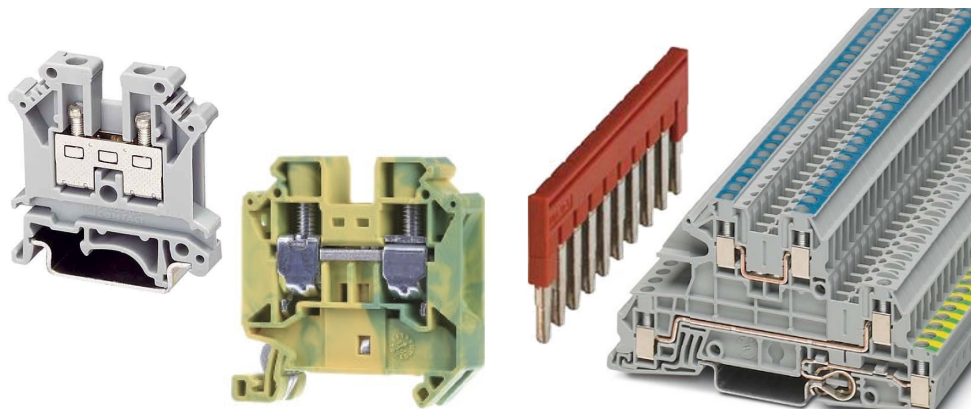

Phoenix Contact Reihenklemmen

Poenix-Nr.	EGV-FRITZ-Nr.	Beschreibung	Beschreibung 2	PHÖ SAP-Nr.	Lagerbestand
1419331	PHÖ 1419331	SACC-DSIV-FS-5CON-L180SCOTHRSH	Einbausteckverbinder	1419331	1
AKG 16 BU	PHÖ AKG 16 BU	Einspeiseklemme blau	1,5-16mm ² , b=10mm	423014	10
CCDN 2,5/16-G1-5	PHÖ CCDN 2,5/16-G1-5	CCDN 2,5/16-G1-5,08 P26 THR	Leiterplattensteckverbinder	1753271	25
CLIPFIX 15	PHÖ CLIPFIX 15	Endhalter mit Schnellmontage	für TS 15	3022263	410
CLIPFIX 35	PHÖ CLIPFIX 35	Endhalter mit Schnellmontage	für TS 35	3022218	36
D-MBK 2,5/E	PHÖ D-MBK 2,5/E	Abschlussdeckel grau,	Länge 24,5mm Breite 1mm	1414035	33
D-MPT 2,5	PHÖ D-MPT 2,5	Abschlussdeckel f. MPT 2,5	b=2,2 mm, grau	3248140	1.255
D-ST 10	PHÖ D-ST 10	Abschluss-Deckel für	Reihenklemme ST 10, grau	3036644	40
D-ST 2,5	PHÖ D-ST 2,5	Abschluss-Deckel für	Reihenklemme ST 2,5, grau	3030417	200
D-ST 6	PHÖ D-ST 6	Abschlussdeckel f. ST 6, grau		3030433	45
D-ST 6 TWIN	PHÖ D-ST 6 TWIN	Abschlussdeckel f. ST 6 TWIN	grau	3036767	28
D-STIO 2,5/4	PHÖ D-STIO 2,5/4	Abschlussplatten grau b=2,2mm	für STIO 2,5/4-PE/2B/L Klemmen	3209125	54
D-STTBS 2,5	PHÖ D-STTBS 2,5	Abschluss-Deckel	Reihenklemme STTBS 2,5, grau	3038503	24
D-UK 5-TWIN	PHÖ D-UK 5-TWIN	Abschlussdeckel für	UK 3-TWIN und UK 5-TWIN-Klemme	1923034	94
D-UT 2,5/10	PHÖ D-UT 2,5/10	Abschluss-Deckel grau	für UT 2,5	3047028	20
DIKD 1,5 BU	PHÖ DIKD 1,5 BU	3-Stock-Klemme 1,5mm ² blau	6,2mm breite Durchgangsklemme	2716101	208
E/MBK	PHÖ E/MBK	Endhalter für TS 15		1401637	42
E/MK1	PHÖ E/MK1	Endhalter grau	für TS 15	1421659	14
FB 10-6	PHÖ FB 10-6	feste Brücke 10polig		201184	128
FBRI 2-5N	PHÖ FBRI 2-5N	2-Polig feste Querbrücke	Schraubköpfe mit Isolierkragen	3000227	250