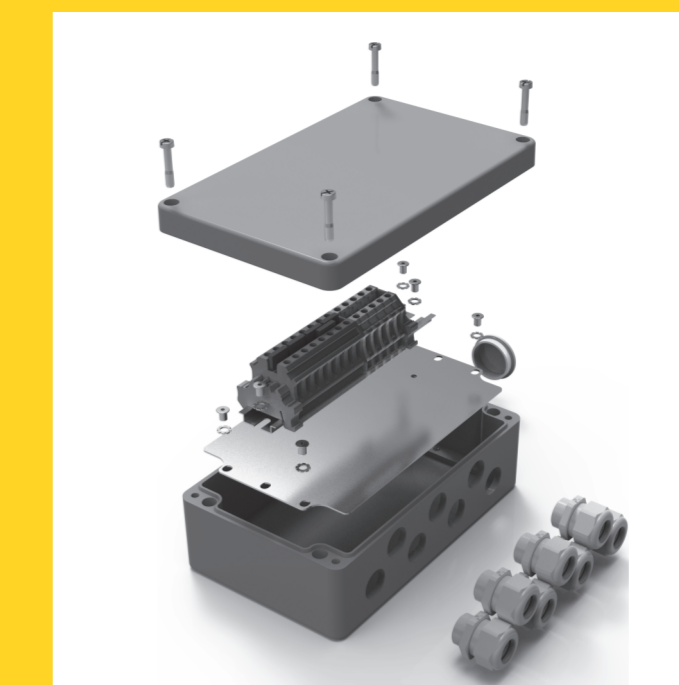

# EGV-FRITZ

Technische Komponenten für die Industrie

Ex d Gehäuse

Bestückte Bedingehäuse

Klemmenleisten nach Wunsch

Komplett vormontiertes Gehäuse

**70** JAHRE  
1952-2022  
YEARS

Gegründet als Ingenieurbüro Emil Fritz KG im Jahr 1952

Bestücktes Verteilergehäuse

USB Einbaubuchse

Not-Halt Schalter

Messzubehör und Steckverbinder

Schlüsselschalter

**2023**